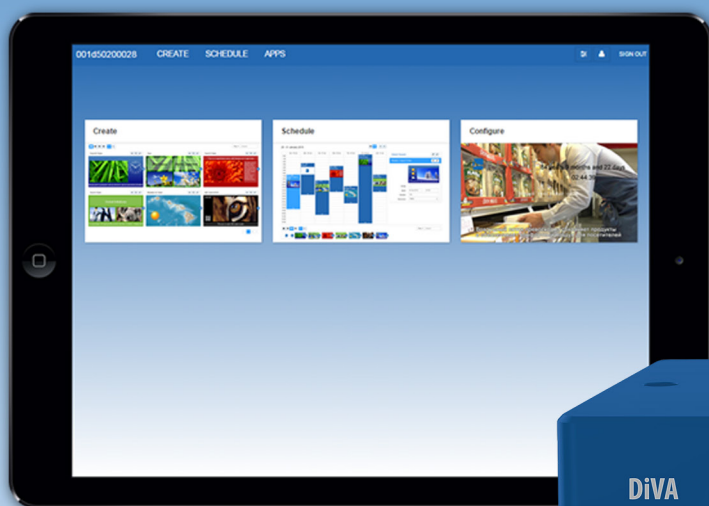

SPINETIX

DiVA

Быстрый результат

Решение All-In-One

Все готово для творчества

☒ Низкая цена